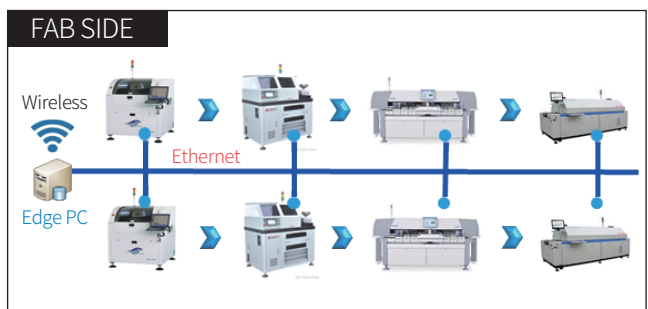

# SMT 智能工廠系統

## 產品簡介

SMT (Surface Mount Technology) 系統可以收集設備生產資料、產線即時狀態監控、工單追蹤紀錄。

系統以 Web Service 技術為基礎，支援行動裝置以 Browser 呈現系統。

Any Browser,  
Anywhere  
Monitor your  
Factory

- 設備監控  
收集設備生產資料、產線即時狀態顯示。
- 生管排程  
提供可共同編輯之平台。
- 報表分析  
提供資料收集後的分析資訊。
- 歷史紀錄  
工單的歷史追蹤、警報歷史紀錄。
- 系統設定  
提供系統簡易設定，客製客戶不同需求。