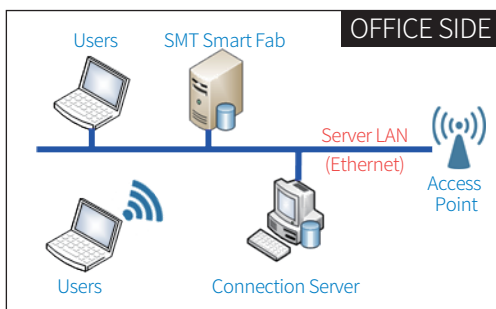

# SMT 智能工廠系統

## 產品簡介

SMT (Surface Mount Technology) 系統可以收集設備生產資料、產線即時狀態監控、工單追蹤紀錄。

系統以 Web Service 技術為基礎，支援行動裝置以 Browser 呈現系統。

Any Browser,  
Anywhere  
Monitor your  
Factory

- 設備監控  
收集設備生產資料、產線即時狀態顯示。
- 生管排程  
提供可共同編輯之平台。
- 報表分析  
提供資料收集後的分析資訊。
- 歷史紀錄  
工單的歷史追蹤、警報歷史紀錄。
- 系統設定  
提供系統簡易設定，客製客戶不同需求。