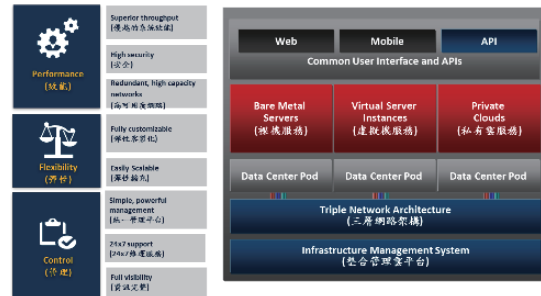

四大優勢:

◦ 三重網路架構整合管理

首次將公有、私有和管理流量聚合在一起。更提供 1 級營運商在每個資料中心與入網點之間 2,000Gbps 的连接。讓全球的實體和虛擬伺服器就像在一個機架中通訊，不需要額外擴充網路建設。

◦ 虛實無礙 盡在掌握

□ 卓越性能

SoftLayer 雲計算所託管的網站，大多排在全球前幾名的網站之列，而且數量超乎想像。

□ 高靈活性

不論需要虛擬主機或專用物理主機，或是想要自助服務或託管，建構公有雲、私有雲或混合雲，皆能滿足您所需的選擇。

□ 可操作性

利用單一的介面來操作和優化所有的服務，從單一的 API 接口提供廣泛的功能調用。

◦ 安全管理 全面控制

透過我們的 API 或網站入口可訪問 200 多項服務。供裝伺服器、配置服務、升級、重啟、擴展和縮減。從每小時計費的雲端執行環境到高性能的 Bare Metal、一條龍的海量數據解決方案和隨需應變的私有雲，您不會受到共用平台上數十個虛擬機範本的禁錮。

◦ 全球機房陣容 隨需付費

SoftLayer 資料中心遍布全球 40 處，目前擁有 13 個資料中心和 17 個入網點，預計 2015 年將會擴張至中東和非洲，若企業原本使用其他競品的公有雲服務，想要移轉到 SoftLayer，您可以自行選擇想要把資料中心放在哪個國家，並且不會收取資料複製和轉移的費用。