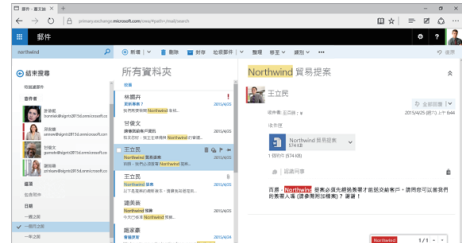

安全的商務用企業電子郵件 解決方案：Microsoft Exchange Server

更具智慧功能的收件匣

Exchange 2016 透過更快速的搜尋和更個人化、更實用、更具智慧功能的收件匣，協助您事半功倍。