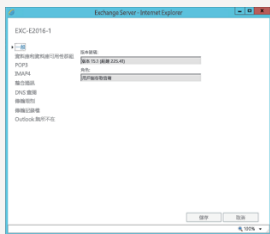

安全的商務用企業電子郵件 解決方案：Microsoft Exchange Server

更具智慧功能的收件匣

Exchange 2016 透過更快速的搜尋和更個人化、更實用、更具智慧功能的收件匣，協助您事半功倍。

簡化的架構

原本在雲端建造的簡化架構結合信箱和用戶端存取角色，讓您更容易規劃及擴充部署。與 Exchange 2013 共存的方式經過簡化，因此更容易升級。

安全性與合規性

Exchange Server 2016 中的資料外洩防護 (DLP) 包含更多內建的機密資訊類型。此外，增強的稽核功能可提供更完善的報告，且更容易與協力廠商工具整合。